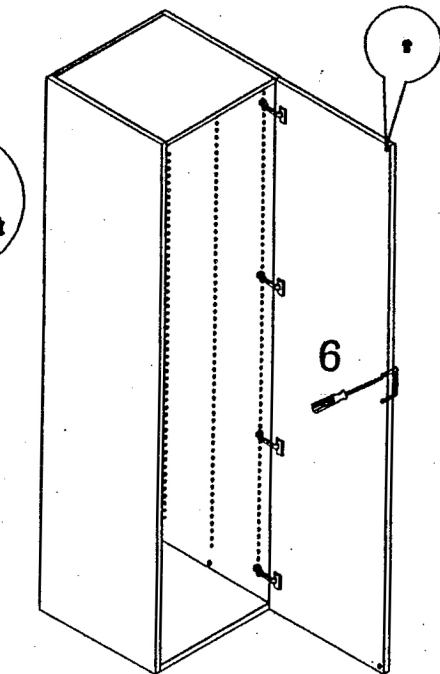

Samsetning fataskápar

Sama bil á að vera hroma á milli

Rauf snúi út

Smiðjuveg 9, 200 Kópavogi. s 5354300 fax 5354301

80+100+120

[stíll frá Axis: skrifstofuhúsgögn/eidhúsinnréttingar/fataskápar/baðinnréttingar