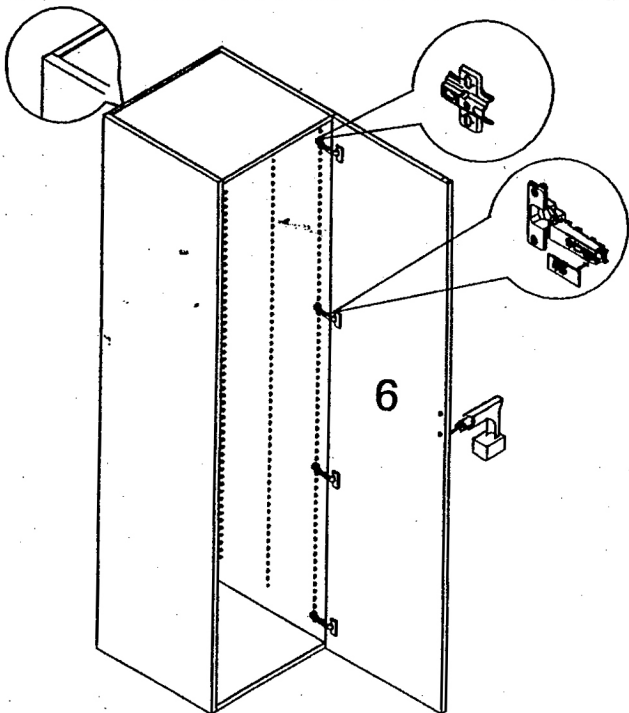

Samsetning fataskápar

Sama bil á að vera hroma á milli

Rauf snúi út

Smiðjuveg 9, 200 Kópavogi. s 5354300 fax 5354301

80+100+120

[stíll frá Axis: skrifstofuhúsgögn/eidhúsinnréttingar/fataskápar/baðinnréttingar