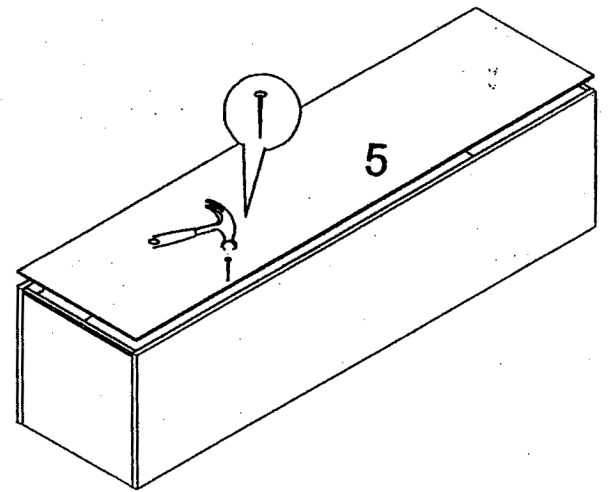

Samsetning fataskápar

Sama bil á að vera hroma á milli

Rauf snúi út

Smiðjuveg 9, 200 Kópavogi. s 5354300 fax 5354301

80+100+120

[stíll frá Axis: skrifstofuhúsgögn/eidhúsinnréttingar/fataskápar/baðinnréttingar