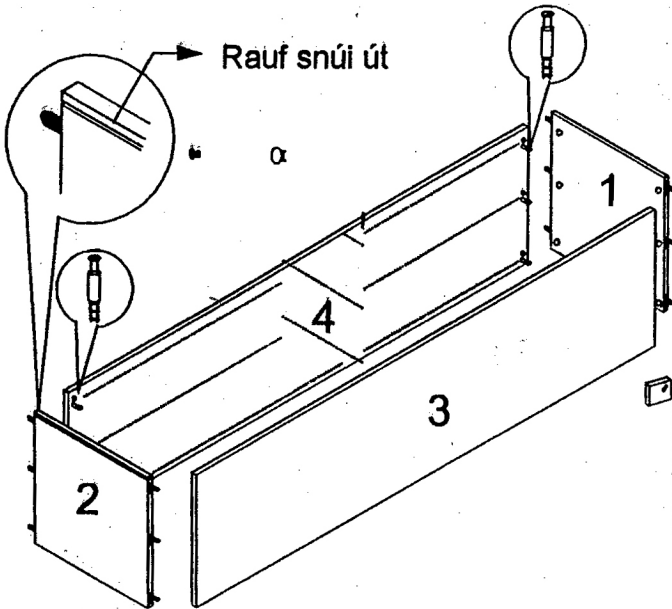

Samsetning fataskápar

Sama bil á að vera hroma á milli

Rauf snúi út

Smiðjuveg 9, 200 Kópavogi. s 5354300 fax 5354301

80+100+120

[stíll frá Axis: skrifstofuhúsgögn/eidhúsinnréttingar/fataskápar/baðinnréttingar