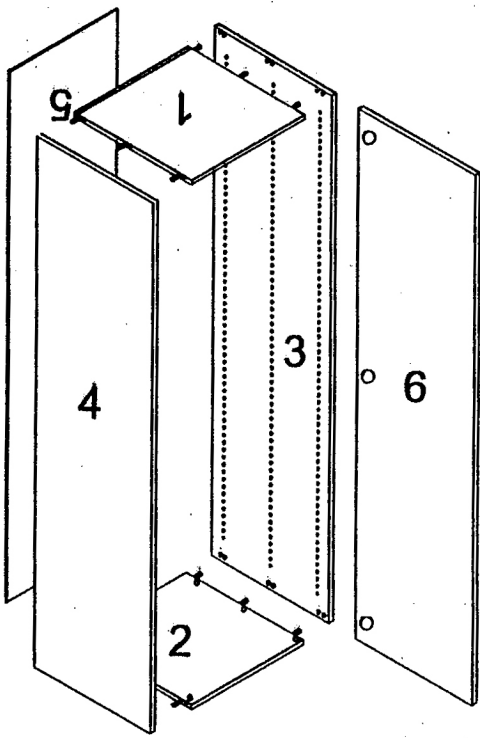

Samsetning fataskápar

Sama bil á að vera hroma á milli

Rauf snúi út

Smiðjuveg 9, 200 Kópavogi. s 5354300 fax 5354301

80+100+120

[stíll frá Axis: skrifstofuhúsgögn/eidhúsinnréttingar/fataskápar/baðinnréttingar