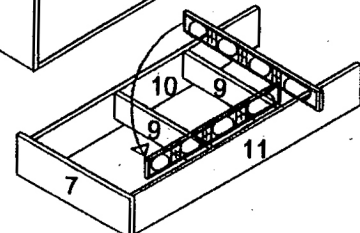

Samsetning fataskápar

Sama bil á að vera hroma á milli

Rauf snúi út

Smiðjuveg 9, 200 Kópavogi. s 5354300 fax 5354301

80+100+120

[stíll frá Axis: skrifstofuhúsgögn/eidhúsinnréttingar/fataskápar/baðinnréttingar