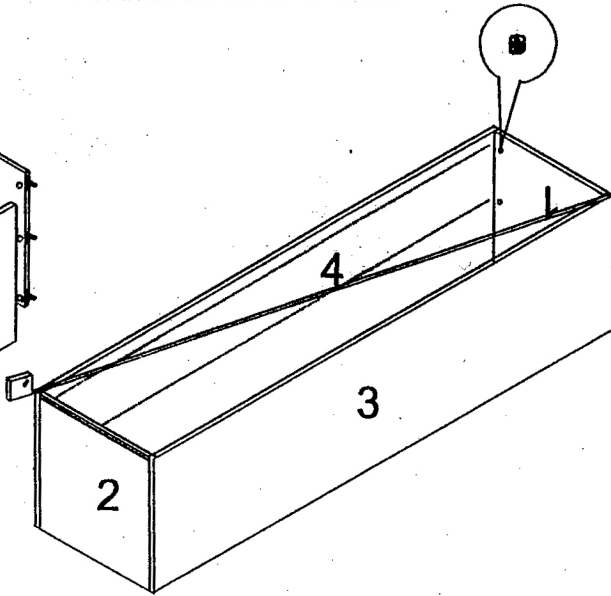

Samsetning fataskápar

Sama bil á að vera hroma á milli

Rauf snúi út

Smiðjuveg 9, 200 Kópavogi. s 5354300 fax 5354301

80+100+120

[stíll frá Axis: skrifstofuhúsgögn/eidhúsinnréttingar/fataskápar/baðinnréttingar