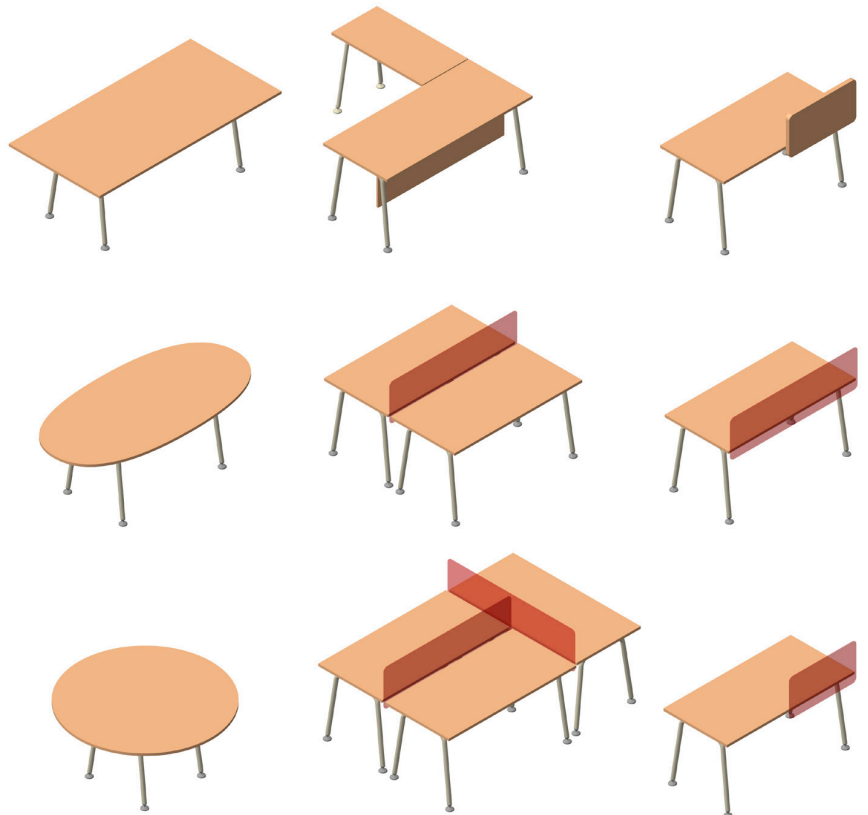

STEMMA

Skrifborð frá AXIS

Margvíslegir uppröðunarmöguleikar.

Borðplötur og hliðarborð af mörgum stærðum.

Gegnsæ og hljóðdempandi skilrúm.

Sturla Már Jónsson
húsgagna- og innanhússarkitekt
hannaði **STEMMA**

Skrifborðin STEMMA eru einföld, létt og áferðarfallæg.

Þau fást í mörgum útfærslum, með skúffum, skilrúnum og fjölbreyttu úrvali aukahluta.