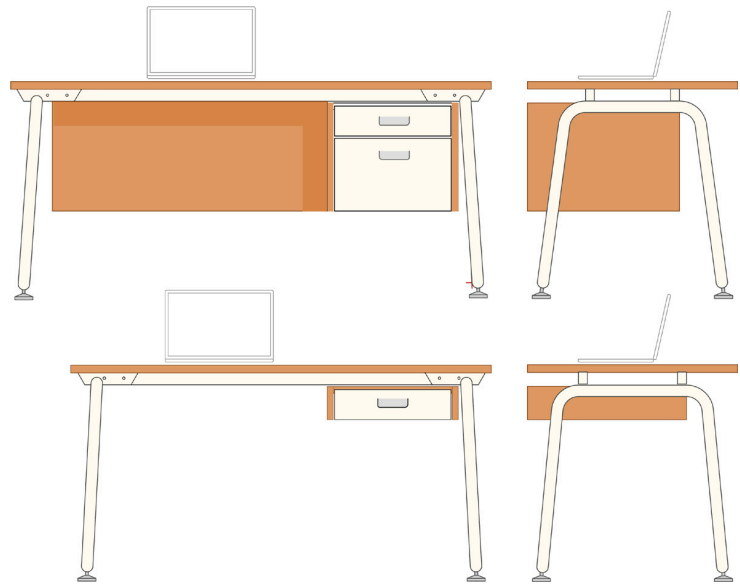

STEMMA

Skrifborð frá AXIS

Margvíslegir uppröðunarmöguleikar.

Borðplötur og hliðarborð af mörgum stærðum.

Gegnsæ og hljóðdempandi skilrúm.

Sturla Már Jónsson
húsgagna- og innanhússarkitekt
hannaði **STEMMA**

Skrifborðin STEMMA eru einföld, létt og áferðarfallæg.

Þau fást í mörgum útfærslum, með skúffum, skilrúnum og fjölbreyttu úrvali aukahluta.