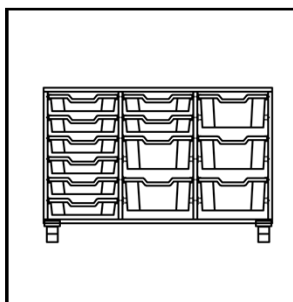

Bakkaskápar á hjólum

Stærð 72x104x45 sm, plastbakkar

Beyki spónn, 18 stk 7,5 sm háir bakkar	sm-1073	
Beyki spónn, 9 stk 15 sm háir bakkar	sm-1074	
Plastlagt/Melamin, 18 stk 7,5 sm háir b	sm-1075	
Plastlagt/Melamin, 9 stk 15 sm háir b	sm-1076	

• Önnur uppröðun bakka í boði