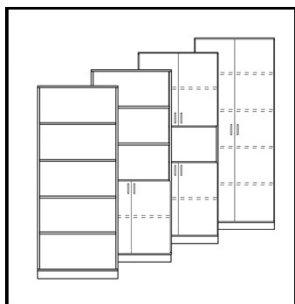

• Önnur uppröðun bakka í boði

**Skápar á hjólum**

Stærð 110x104x45 sm

Beyki spónn	sm-1077	
Plastlagt/Melamin	sm-1078	

• Henta einnig fyrir plastbakka

**Skápar á hjólum**

Stærð 72x104x45 sm

Beyki spónn	sm-1079	
Plastlagt/Melamin	sm-1080	

• Henta einnig fyrir plastbakka

**Skápar á hjólum**

Stærð 110x104x45 sm

Beyki spónn	sm-1081	
Plastlagt/Melamin	sm-1082	

Skápar á hjólum

Stærð 72x104x45 sm

Beyki spónn	sm-1083	
Plastlagt/Melamin	sm-1084	

Hillur og skápar

Plastlagt/Melamin

Stærð 190x80x40 sm:

Opnar hillur	SK-1850O-B	
Með hurðum að neðan	SK-1850HO-B	
Með hurðum að ofan og neðan	SK-1850-OH-B	
Með háum hurðum	SK-1850H-B	

Stærð 155x80x40 sm:

Opnar hillur	SK-1500O-B	
Með hurðum að neðan	SK-1500HO-B	
Með háum hurðum	SK-1500H-O	