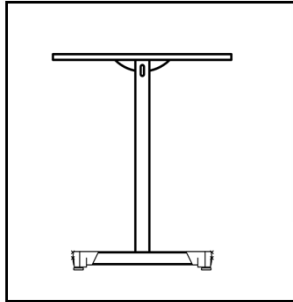

AXIS Íslensk hönnun og framleiðsla

Nemendaborð

Plastlögð borðplata, hæð 64/71/76 sm

	númer	
Stærð 70x50 sm	sm-1000	
Stærð 130x50 sm	sm-1001	
Stærð 70x65	sm-1002	
Stærð 130x65	sm-1003	

- Aðrar plötustærðir fáanlegar
- Fæst einnig með plötu úr gegnheilu harðplasti
- Fást einnig með töskukrök og stólaupphengi

Nemendaborð

Plastlögð borðplata 70x60 sm, hallanleg

Hæð 80 sm	sm-1004	
Hæð 90 sm	sm-1005	

- Fæst einnig með plötu úr gegnheilu harðplasti
- Fást einnig með töskukrök og stólaupphengi

Nemendaborð - stillanleg hæð

Plastlögð borðplata

Stærð 70x50 sm	sm-1006	
Stærð 130x50 sm	sm-1007	
Stærð 70x65	sm-1008	
Stærð 130x65	sm-1009	

- Aðrar plötustærðir fáanlegar
- Fæst einnig með plötu úr gegnheilu harðplasti
- Fást einnig með töskukrök og stólaupphengi

Plastlögð borðplata, hæð 56-76 sm

Stærð 120x60 sm	sm-1018	
Stærð 140x80 sm	sm-1019	

- Fást einnig með hljóðdempandi linoleum borðplötu

Stillanleg borð

Plastlögð borðplata, hæð 56-76 sm

Þvermál 70 sm	sm-1020	
Þvermál 110 sm	sm1021	