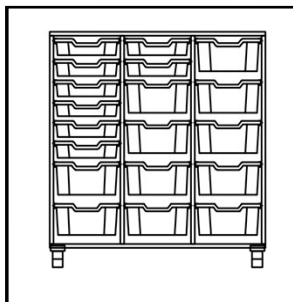

AXIS Íslensk hönnun og framleiðsla

Bakkaskápar á hjólum

Stærð 110x104x45 sm, plastbakkar

númer

Beyki spónn, 30 stk 7,5 sm háir bakkar	sm-1069	
Beyki spónn, 15 stk 15 sm háir bakkar	sm-1070	
Plastlagt/Melamin, 30 stk 7,5 sm háir b	sm-1071	
Plastlagt/Melamin, 15 stk 15 sm háir b	sm-1072	

• Önnur uppröðun bakka í boði