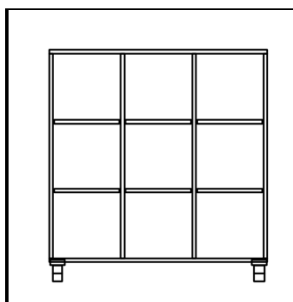

Skápar á hjólum

Stærð 110x104x45 sm

Beyki spónn	sm-1077	
Plastlagt/Melamin	sm-1078	

• Henta einnig fyrir plastbakka