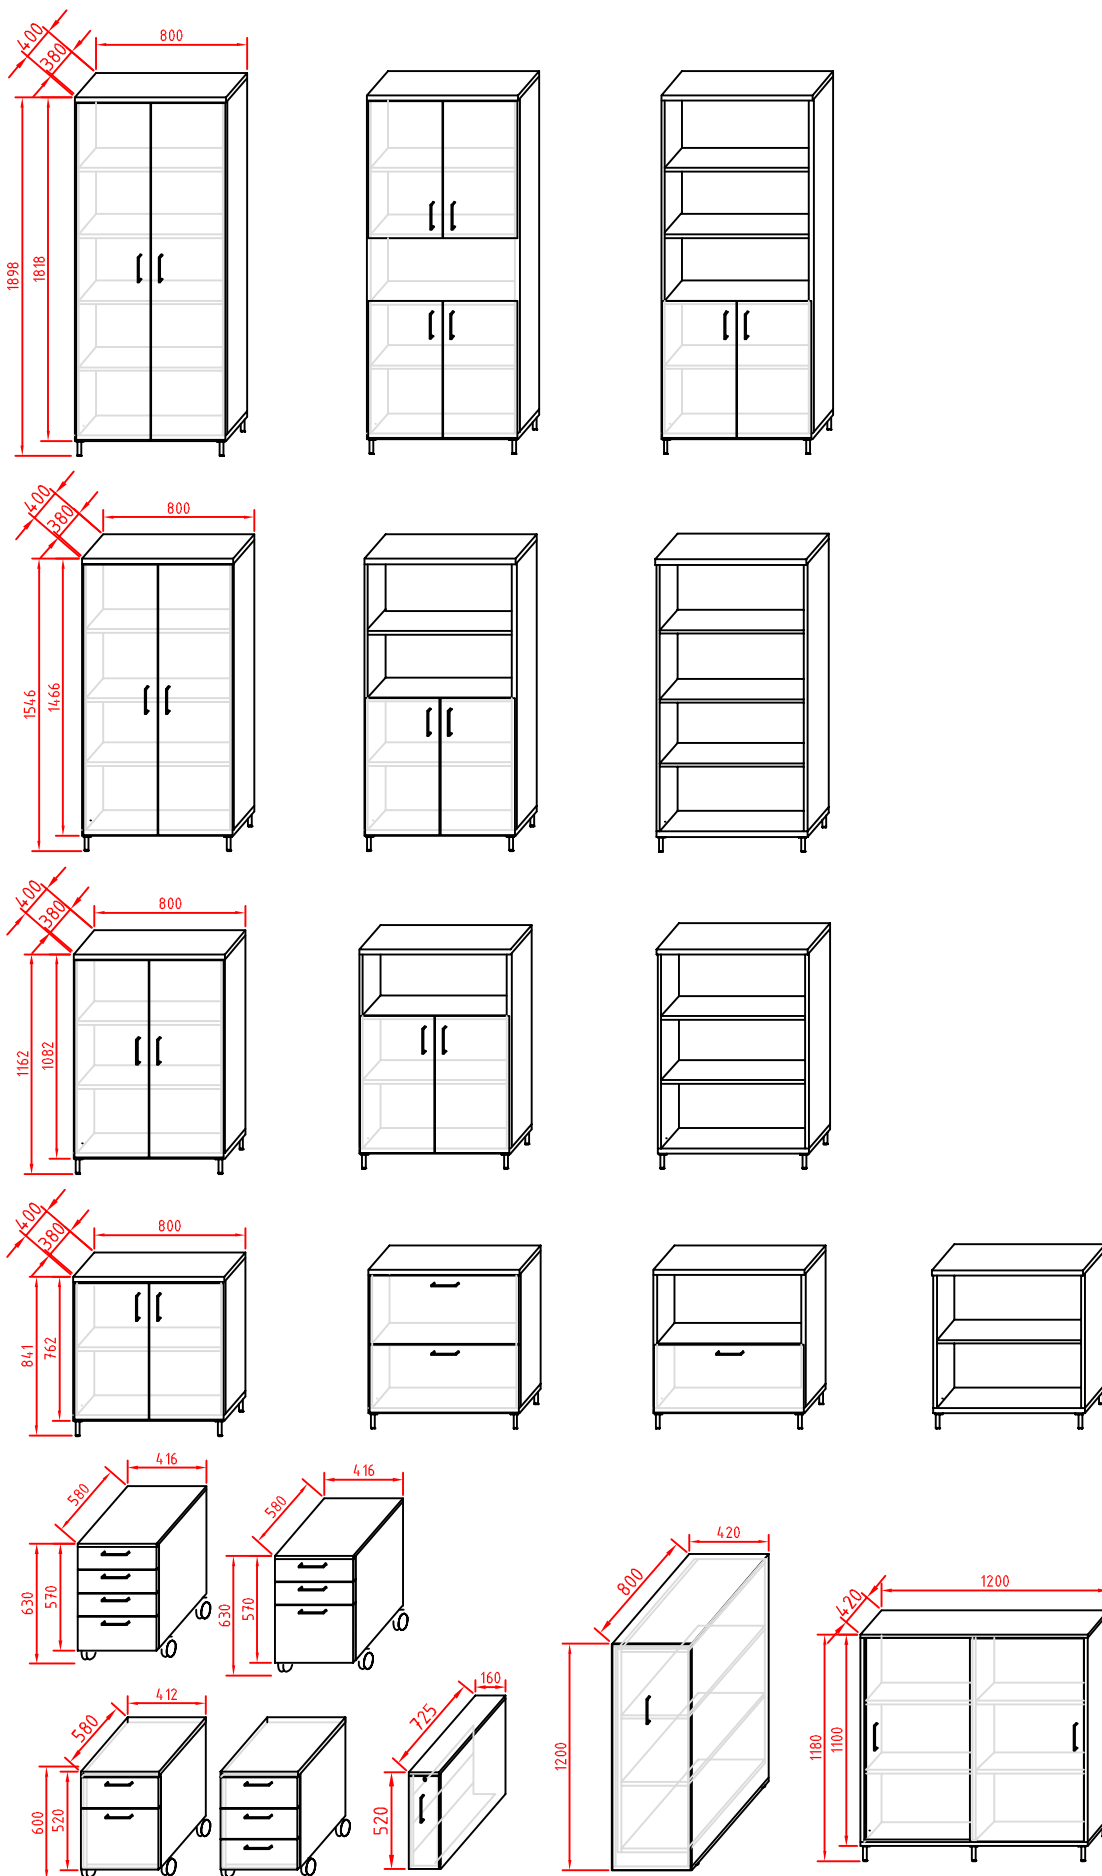

SVEIGJU rennihurðaskáparnar eru fáanlegar í mismunandi útfærslum, lakkaðir eða spónlagðir.

SVEIGJU hliðarskáparnar henta vel til að skipta vinnurýmum og nýta pláss.

SVEIGJU hilluskápar eru í 4 hæðum og fáanlegar með mismunandi hurðum, skúffum og höldum. Þeir eru til á lager í beyki en fáanlegir í öðrum viðartegundum.

SVEIGJU skúffukassana má fá í tveimur hæðum. Hærrí gerð með 3 eða 4 skúffum og lægri gerð með 2 eða 3 skúffum. Mikið úrval af bökkum, römmum og skilrúmum er fáanlegt. Einnig er boðið upp á læsingar.

## Skrifstofuhúsgögn

Margar gerðir af hirslum

Í Sveigju skrifstofuhúsgagnalínunni er val um margar gerðir af skápum og skúffum. Ákveðnar gerðir af sýndum hirslum eru lagervara en þar sem um íslenska framleiðslu er að ræða gefur það sveigjanleika í útfærslum.

Skúffurnar hentar vel þar sem lítið rými er undir borði. Hann er aðeins 16 sm breiður en er mikil geymsla.

SKÁPAR OG SKÚFFUR

AXIS

Við veitum faglega ráðgjöf sem  
sniðin er að þörfum viðskiptavina.