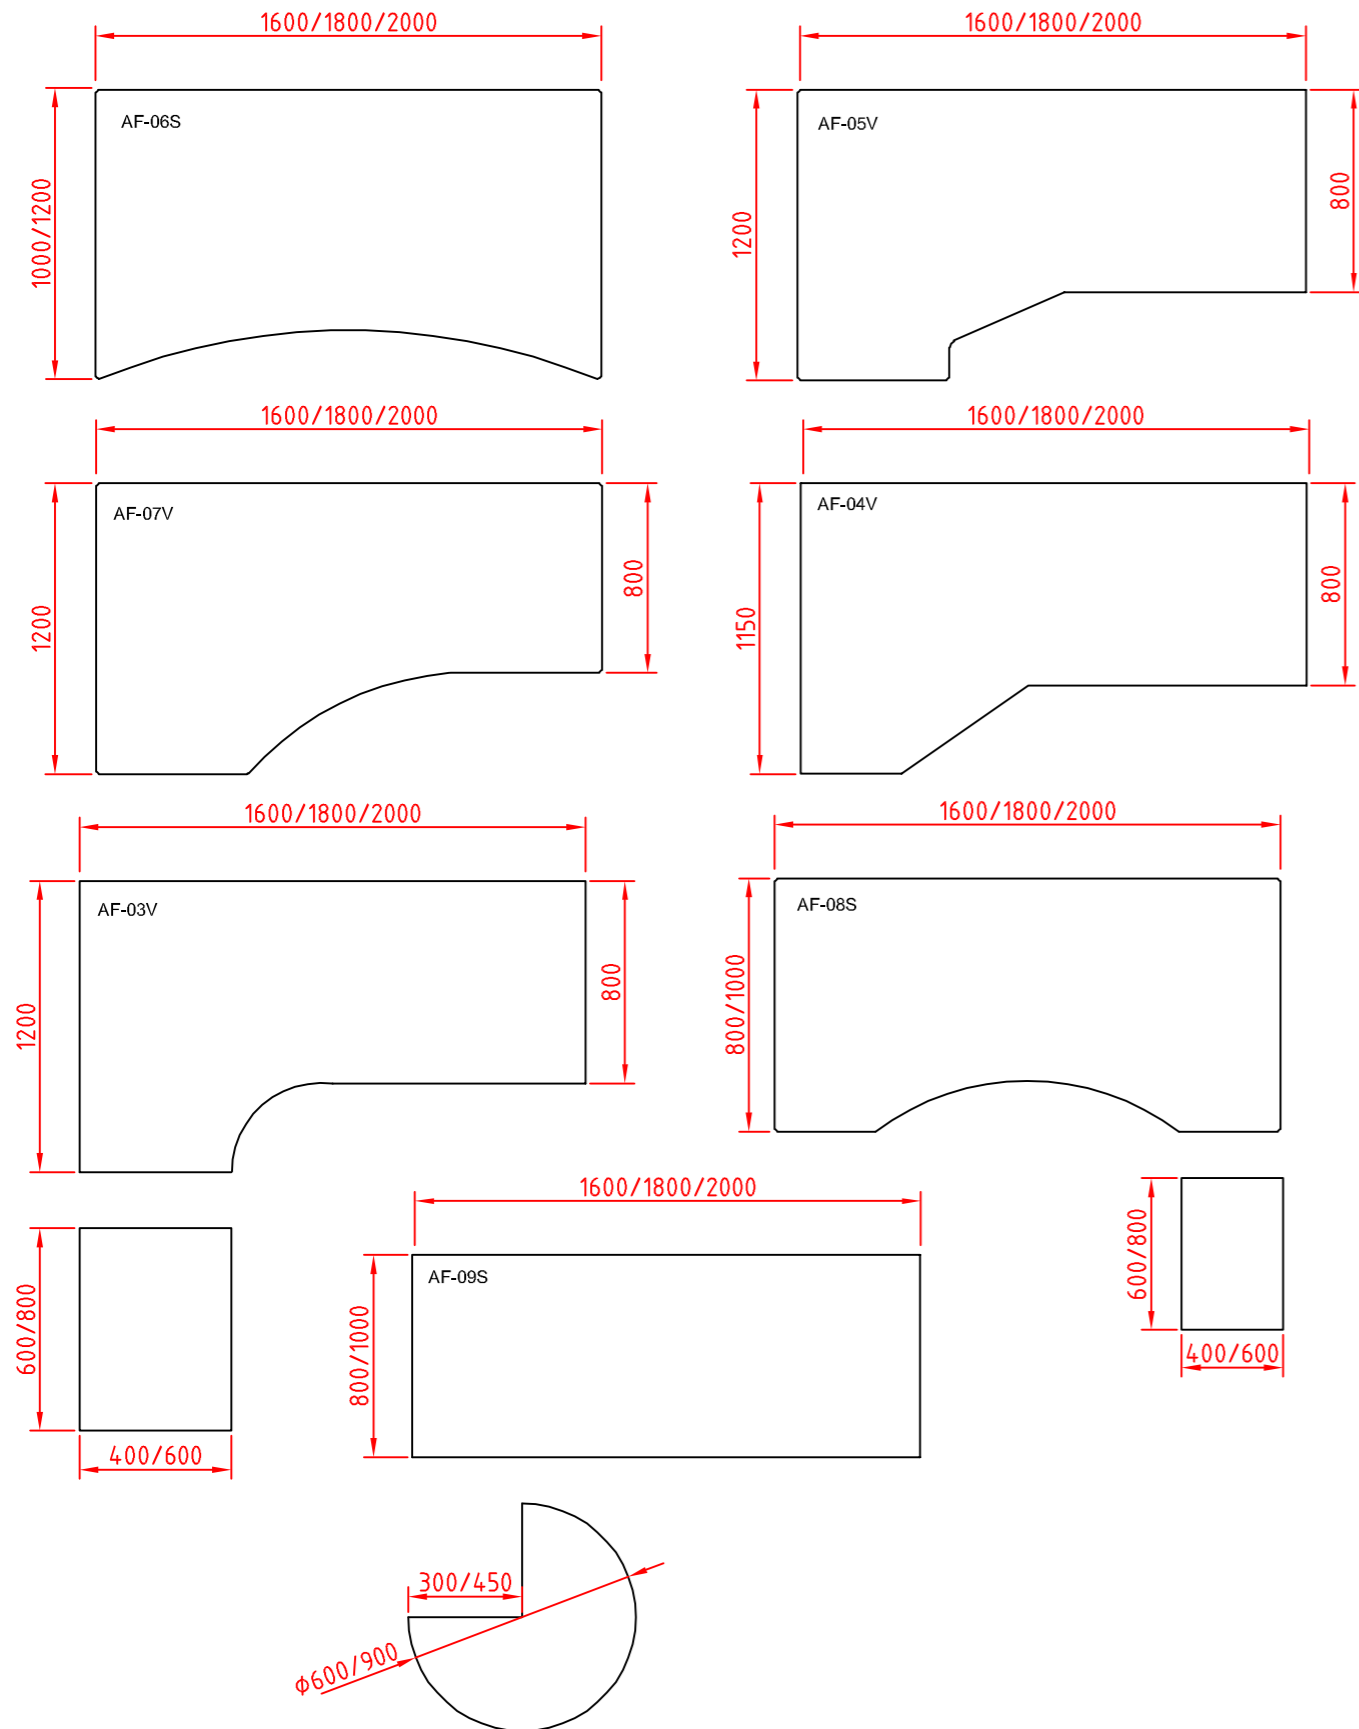

Mál og lögun á borðplötum

Við veitum faglega ráðgjöf sem sniðin er að þörfum viðskiptavina.

SVEIGJA

Skrifstofuhúsgögn

Axis framleiðir skrifstofuhúsgögn í miklu úrvali. Nafnið Sveigja vísar til sveigjanleika í formi, uppröðun og notagildi þótt miðað sé við að útlit línunnar sé heilstætt.

Sveigjuskrifborðin eru á öflugu stálstelli, hæðarstillanlegu eða föstu og borðplöturnar eru fánlegar í mismunandi formi og með miklu úrvali í áferð.

SKRIFBORÐ

Fótagrindin undir Sveigju skrifborðunum er í tveimur megingerðum.

- Fast stoll sem stíllt er með lykli í fasta setstöðu sem ekki er breytt án verkfæra. Hægt er að stílla setstöðuna frá 62 cm upp í 86 cm. Almenn er miðað við setstöðu í 74 cm.
- Rafborð, þ.e. borðplata er rafmagnsdrifin úr setstöðu í standstöðu. Lyftigeta 125 kg., mótór í hvorum fæti, mótórar, stýringar og annar rafbúnaður frá LINAK.

Hægt er að fá hornborð með 3 fótum.