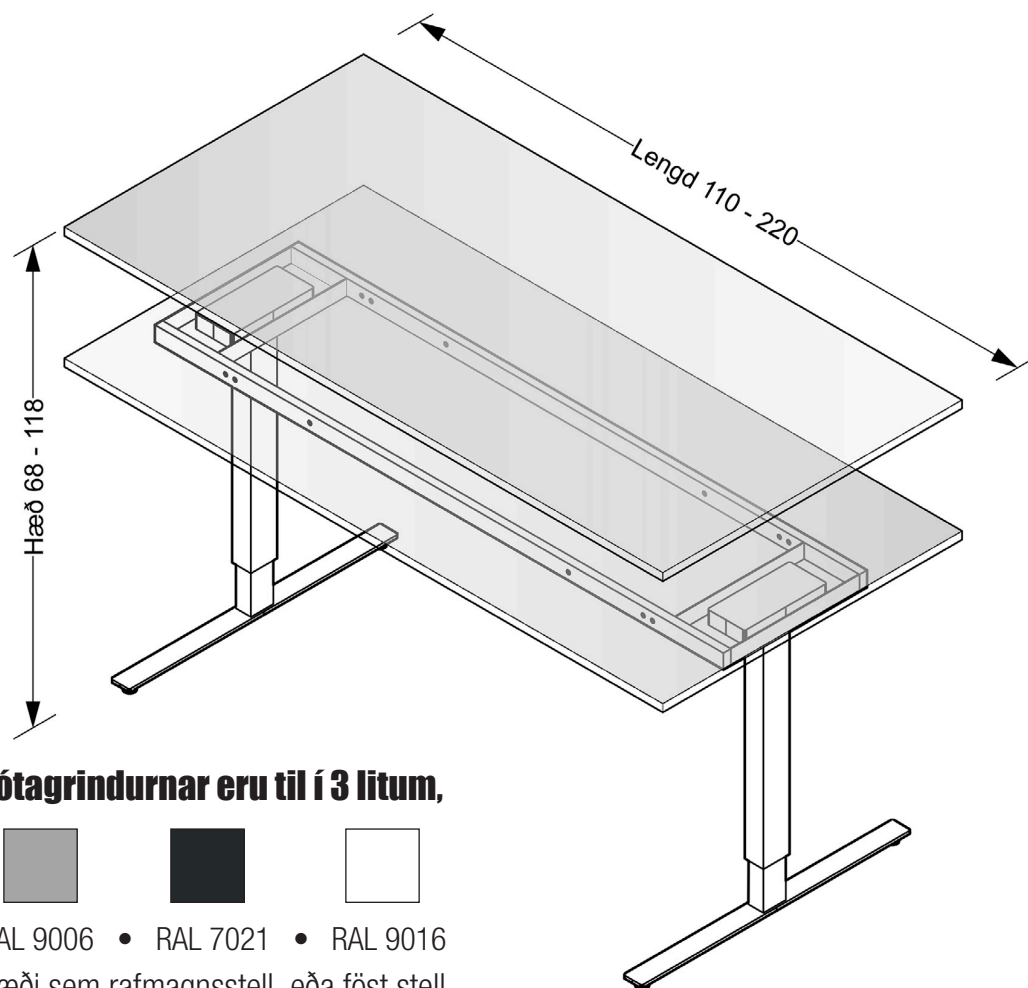

Sveigjuskrifborðin eru á öflugu stálstelli, hæðarstillanlegu eða föstu og borðplöturnar eru fánlegar í mismunandi formi og með miklu úrvali í áferð.

SKRIFBORÐ

Fótagrindin undir Sveigju skrifborðunum er í tveimur megingerðum.

- Fast stoll sem stíllt er með lykli í fasta setstöðu sem ekki er breytt án verkfæra. Hægt er að stílla setstöðuna frá 62 cm upp í 86 cm. Almenn er miðað við setstöðu í 74 cm.
- Rafborð, þ.e. borðplata er rafmagnsdrifin úr setstöðu í standstöðu. Lyftigeta 125 kg., mótór í hvorum fæti, mótórar, stýringar og annar rafbúnaður frá LINAK.