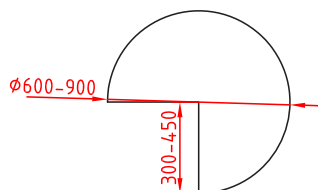

Í Sveigju-2 bjóðum við upp á margar gerðir af borðplötum. Hliðarborð geta staðið sjálf á fótum eða á hjólavögnum. Þau má jafnframt festa við skrifborðið en þá þarf þriggja tjakka stell.