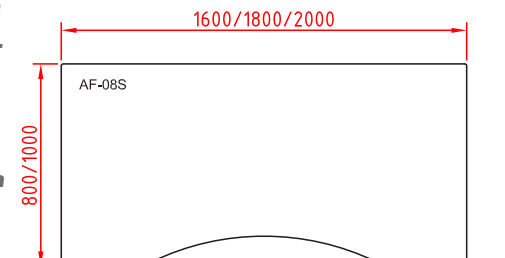

Smiðjuvegi 9 - 200 Kópavogi
Sími: 535-4300 - Fax: 535-4301
Netfang: axis@axis.is - www.axis.is

AXIS

Vönduð íslensk skrifstofuhúsgögn

www.axis.is