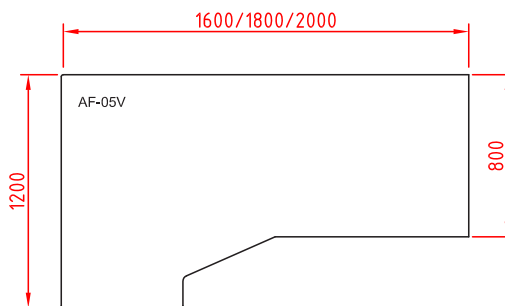

## SVEIGJA-2 SKRIFBORD

Við köllum nýju skrifstofuhúsgagnalínuna okkar Sveigju með vísan til sveigjanleika í uppröðun og notkun.

Sveigja-2 kemur á rafdrifnu rafmagnsstelli með mikilli hæðarstillingu (57 sentimetrar). Borðið er mjög stöðugt, jafnvel í efstu stöðu. Í Sveigju-2 er mikið val í borðplötum, þ.e. marvísleg form og stærðir. Auk þess fást inn í línuna, skápar, hjólavagnar, hliðarplötur, blygðunarspjöld, tölvuaukahlutir ofl.

**AXIS**

Vönduð íslensk skrifstofuhúsgögn.

[www.axis.is](http://www.axis.is)

Íslensk framleiðsla og hönnun í 75 ár

**CONSET rafmagnsstell.**  
**Lyftigeta: 150 kg. (Bosch mótör)**  
**Litir: Álgrátt eða svart.**  
**Hæðarstilling: 65 - 122 sm**  
**Styrktarslá með hólfi fyrir rafmagnssnúrur**