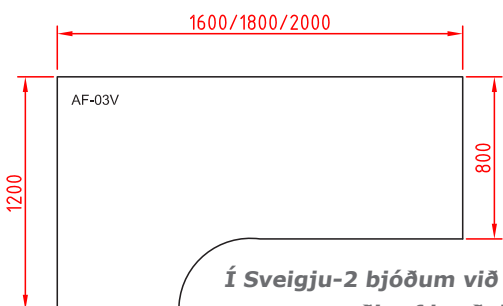

CONSET rafmagnsstell.
Lyftigeta: 150 kg. (Bosch mótör)
Litir: Álgrátt eða svart.
Hæðarstilling: 65 - 122 sm
Styrktarslá með hólfi fyrir rafmagnssnúrur

Í Sveigju-2 bjóðum við upp á margar gerðir af borðplötum. Hliðarborð geta staðið sjálf á fótum eða á hjólavögnum. Þau má jafnframt festa við skrifborðið en þá þarf þriggja tjakka stell.