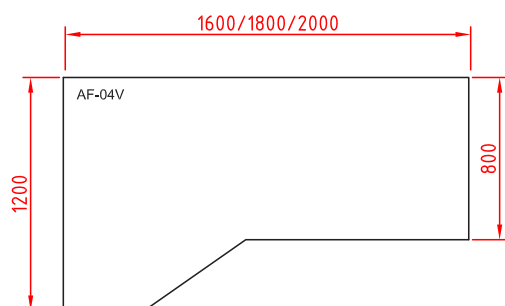

## SVEIGJA-2 SKRIFBORD

Við köllum nýju skrifstofuhúsgagnalínuna okkar Sveigju með vísan til sveigjanleika í uppröðun og notkun.

Sveigja-2 kemur á rafdrifnu rafmagnsstelli með mikilli hæðarstillingu (57 sentimetrar). Borðið er mjög stöðugt, jafnvel í efstu stöðu. Í Sveigju-2 er mikið val í borðplötum, þ.e. marvísleg form og stærðir. Auk þess fást inn í línuna, skápar, hjólavagnar, hliðarplötur, blygðunarspjöld, tölvuaukahlutir ofl.

**AXIS**

Vönduð íslensk skrifstofuhúsgögn.

[www.axis.is](http://www.axis.is)

Íslensk framleiðsla og hönnun í 75 ár

**CONSET rafmagnsstell.**  
**Lyftigeta: 150 kg. (Bosch mótör)**  
**Litir: Álgrátt eða svart.**  
**Hæðarstilling: 65 - 122 sm**  
**Styrktarslá með hólfi fyrir rafmagnssnúrur**