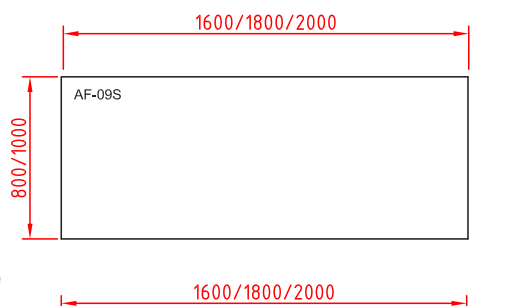

## SVEIGJA-2 SKRIFBORD

Við köllum nýju skrifstofuhúsgagnalínuna okkar Sveigju með vísan til sveigjanleika í uppröðun og notkun.

Sveigja-2 kemur á rafdrifnu rafmagnsstelli með mikilli hæðarstillingu (57 sentimetrar). Borðið er mjög stöðugt, jafnvel í efstu stöðu. Í Sveigju-2 er mikið val í borðplötum, þ.e. marvísleg form og stærðir. Auk þess fást inn í línuna, skápar, hjólavagnar, hliðarplötur, blygðunarspjöld, tölvuaukahlutir ofl.

**AXIS**

Vönduð íslensk skrifstofuhúsgögn.

[www.axis.is](http://www.axis.is)

Íslensk framleiðsla og hönnun í 75 ár

**CONSET rafmagnsstell.**  
**Lyftigeta: 150 kg. (Bosch mótör)**  
**Litir: Álgrátt eða svart.**  
**Hæðarstilling: 65 - 122 sm**  
**Styrktarslá með hólfi fyrir rafmagnssnúrur**