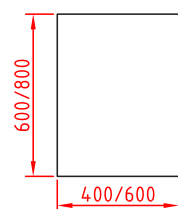

CONSET rafmagnsstell.
Lyftigeta: 150 kg. (Bosch mótör)
Litir: Álgrátt eða svart.
Hæðarstilling: 65 - 122 sm
Styrktarslá með hólfi fyrir rafmagnssnúrur