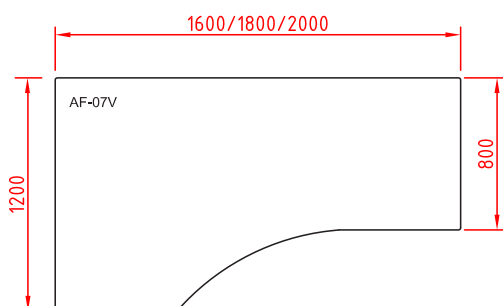

CONSET rafmagnsstell.
Lyftigeta: 150 kg. (Bosch mótör)
Litir: Álgrátt eða svart.
Hæðarstilling: 65 - 122 sm
Styrktarslá með hólfi fyrir rafmagnssnúrur

Í Sveigju-2 bjóðum við upp á margar gerðir af borðplötum. Hliðarborð geta staðið sjálf á fótum eða á hjólavögnum. Þau má jafnframt festa við skrifborðið en þá þarf þriggja tjakka stell.