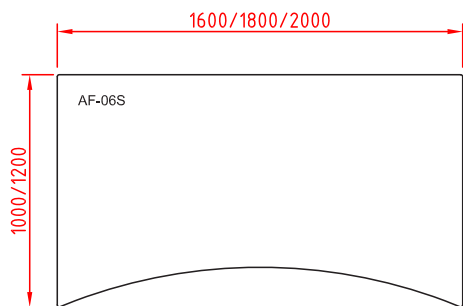

CONSET rafmagnsstell.
Lyftigeta: 150 kg. (Bosch mótör)
Litir: Álgrátt eða svart.
Hæðarstilling: 65 - 122 sm
Styrktarslá með hólfi fyrir rafmagnssnúrur

Í Sveigju-2 bjóðum við upp á margar gerðir af borðplötum. Hliðarborð geta staðið sjálf á fótum eða á hjólavögnum. Þau má jafnframt festa við skrifborðið en þá þarf þriggja tjakka stell.