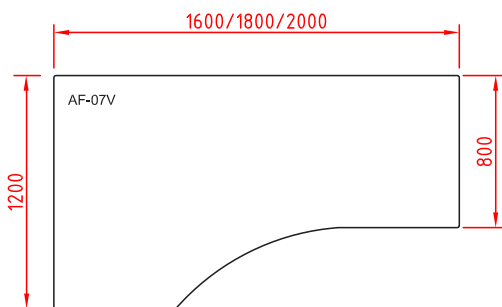

AXIS

Vönduð íslensk skrifstofuhúsgögn.

www.axis.is

GGA rafmagnsstell.
 Lyftigeta: 100 kg.
 Litir: Antracite grátt eða álgrátt.
 Hæðarstilling: 68 sm - 110 sm
 Styrktarslá með hólfi fyrir rafmagnssnúður

SWEDSTYLE rafmagnsstell.
 Lyftigeta: 125 kg.
 Litir: Álgrátt.
 Hæðarstilling: 68 sm - 118 sm