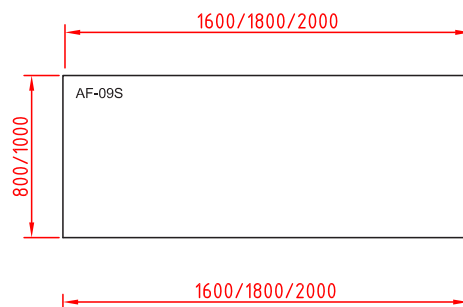

AXIS

Vönduð íslensk skrifstofuhúsgögn.

www.axis.is

GGA rafmagnsstell.
 Lyftigeta: 100 kg.
 Litir: Antracite grátt eða álgrátt.
 Hæðarstilling: 68 sm - 110 sm
 Styrktarslá með hólfi fyrir rafmagnssnúður

SWEDSTYLE rafmagnsstell.
 Lyftigeta: 125 kg.
 Litir: Álgrátt.
 Hæðarstilling: 68 sm - 118 sm