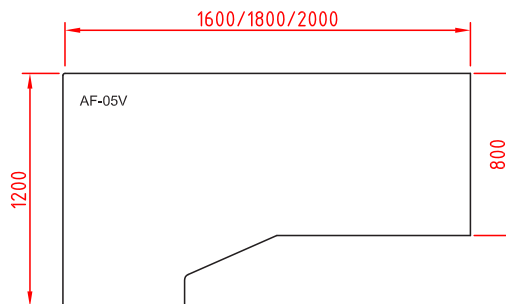

AXIS

Vönduð íslensk skrifstofuhúsgögn.

www.axis.is

GGA rafmagnsstell.
 Lyftigeta: 100 kg.
 Litir: Antracite grátt eða álgrátt.
 Hæðarstilling: 68 sm - 110 sm
 Styrktarslá með hólfi fyrir rafmagnssnúður

SWEDSTYLE rafmagnsstell.
 Lyftigeta: 125 kg.
 Litir: Álgrátt.
 Hæðarstilling: 68 sm - 118 sm