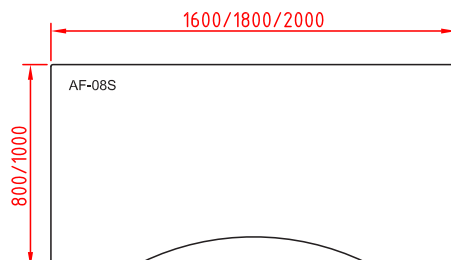

Smiðjuvegi 9 - 200 Kópavogi
Sími: 535-4300 - Fax: 535-4301
Netfang: axis@axis.is - www.axis.is

AXIS

Vönduð íslensk skrifstofuhúsgögn

www.axis.is