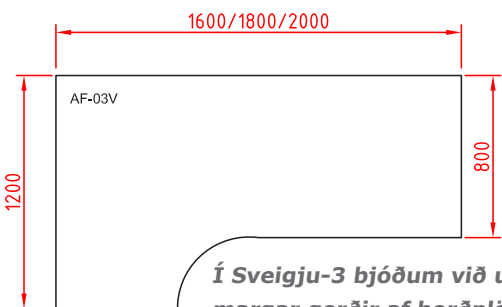

AXIS

Vönduð íslensk skrifstofuhúsgögn.

www.axis.is

GGA rafmagnsstell.
 Lyftigeta: 100 kg.
 Litir: Antracite grátt eða álgrátt.
 Hæðarstilling: 68 sm - 110 sm
 Styrktarslá með hólfi fyrir rafmagnssnúður

SWEDSTYLE rafmagnsstell.
 Lyftigeta: 125 kg.
 Litir: Álgrátt.
 Hæðarstilling: 68 sm - 118 sm