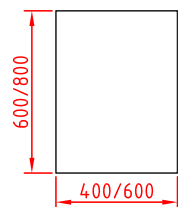

AXIS

Vönduð íslensk skrifstofuhúsgögn.

www.axis.is

GGA rafmagnsstell.
 Lyftigeta: 100 kg.
 Litir: Antracite grátt eða álgrátt.
 Hæðarstilling: 68 sm - 110 sm
 Styrktarslá með hólfi fyrir rafmagnssnúður

SWEDSTYLE rafmagnsstell.
 Lyftigeta: 125 kg.
 Litir: Álgrátt.
 Hæðarstilling: 68 sm - 118 sm