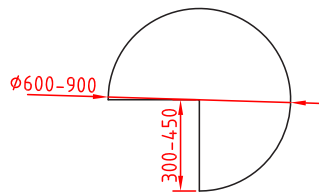

Smiðjuvegi 9 - 200 Kópavogi
Sími: 535-4300 - Fax: 535-4301
Netfang: axis@axis.is - www.axis.is

AXIS

Vönduð íslensk skrifstofuhúsgögn

www.axis.is