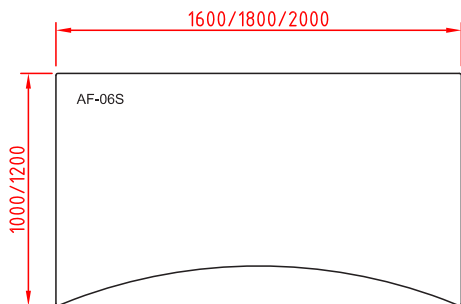

AXIS

Vönduð íslensk skrifstofuhúsgögn.

www.axis.is

GGA rafmagnsstell.
 Lyftigeta: 100 kg.
 Litir: Antracite grátt eða álgrátt.
 Hæðarstilling: 68 sm - 110 sm
 Styrktarslá með hólfi fyrir rafmagnssnúður

SWEDSTYLE rafmagnsstell.
 Lyftigeta: 125 kg.
 Litir: Álgrátt.
 Hæðarstilling: 68 sm - 118 sm