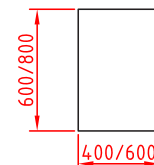

Smiðjuvegi 9 - 200 Kópavogi
Sími: 535-4300 - Fax: 535-4301
Netfang: axis@axis.is - www.axis.is

AXIS

Vönduð íslensk skrifstofuhúsgögn

www.axis.is