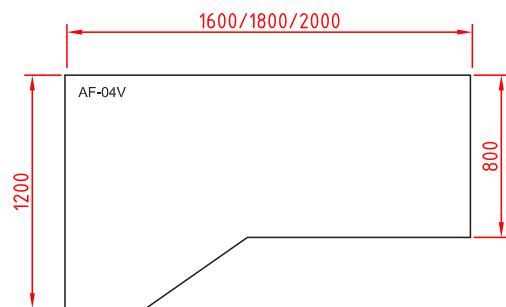

AXIS

Vönduð íslensk skrifstofuhúsgögn.

www.axis.is

GGA rafmagnsstell.
 Lyftigeta: 100 kg.
 Litir: Antracite grátt eða álgrátt.
 Hæðarstilling: 68 sm - 110 sm
 Styrktarslá með hólfi fyrir rafmagnssnúður

SWEDSTYLE rafmagnsstell.
 Lyftigeta: 125 kg.
 Litir: Álgrátt.
 Hæðarstilling: 68 sm - 118 sm