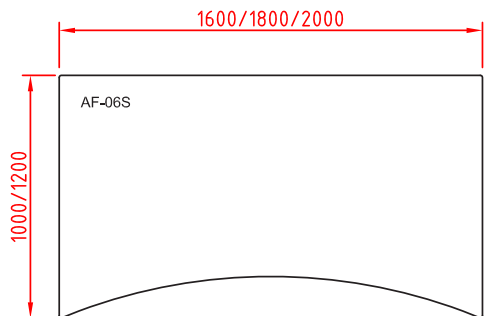

Í Sveigju-4 bjóðum við upp á margar gerðir af borðplötum. Hliðarborð geta staðið sjálf á fótum eða á hjólavögnum. Þau má jafnframt festa við skrifborðið en þá þarf þriggja tjakka stell.