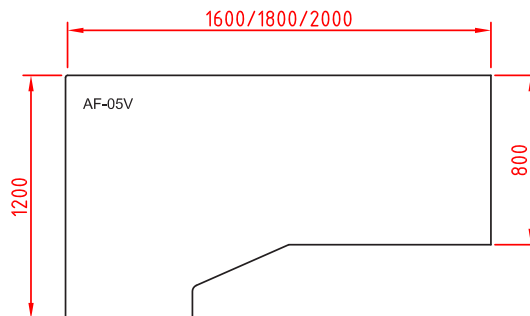

Í Sveigju-4 bjóðum við upp á margar gerðir af borðplötum. Hliðarborð geta staðið sjálf á fótum eða á hjólavögnum. Þau má jafnframt festa við skrifborðið en þá þarf þriggja tjakka stell.