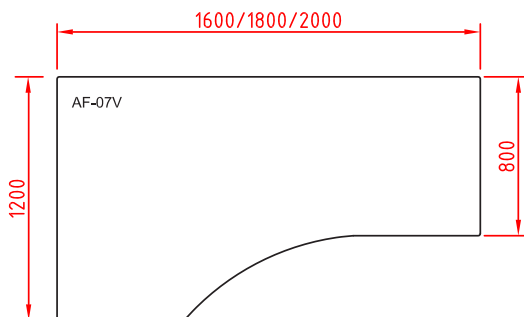

Í Sveigju-4 bjóðum við upp á margar gerðir af borðplötum. Hliðarborð geta staðið sjálf á fótum eða á hjólavögnum. Þau má jafnframt festa við skrifborðið en þá þarf þriggja tjakka stell.