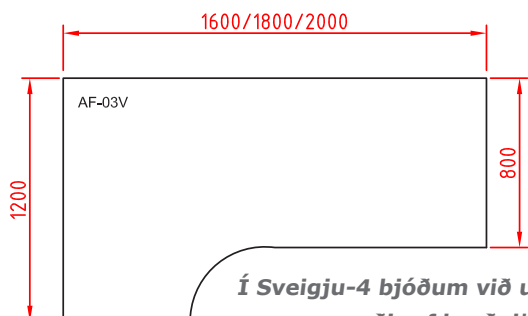

Í Sveigju-4 bjóðum við upp á margar gerðir af borðplötum. Hliðarborð geta staðið sjálf á fótum eða á hjólavögnum. Þau má jafnframt festa við skrifborðið en þá þarf þriggja tjakka stell.