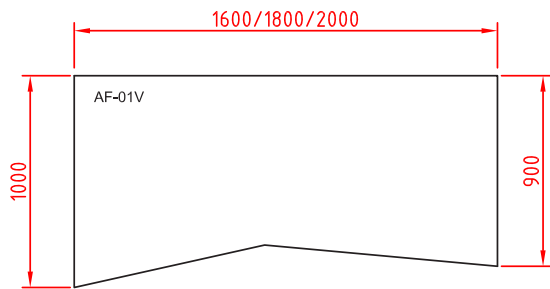

Í Sveigju-4 bjóðum við upp á margar gerðir af borðplötum. Hliðarborð geta staðið sjálf á fótum eða á hjólavögnum. Þau má jafnframt festa við skrifborðið en þá þarf þriggja tjakka stell.