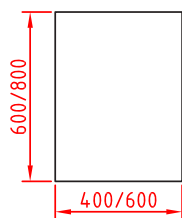

Í Sveigju-4 bjóðum við upp á margar gerðir af borðplötum. Hliðarborð geta staðið sjálf á fótum eða á hjólavögnum. Þau má jafnframt festa við skrifborðið en þá þarf þriggja tjakka stell.