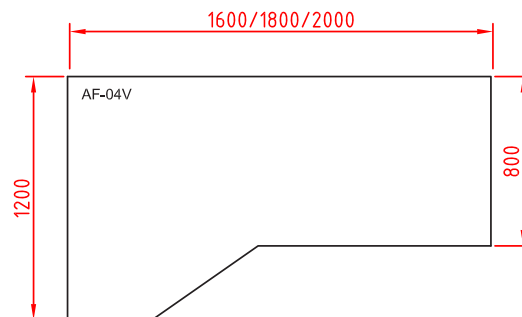

Í Sveigju-4 bjóðum við upp á margar gerðir af borðplötum. Hliðarborð geta staðið sjálf á fótum eða á hjólavögnum. Þau má jafnframt festa við skrifborðið en þá þarf þriggja tjakka stell.