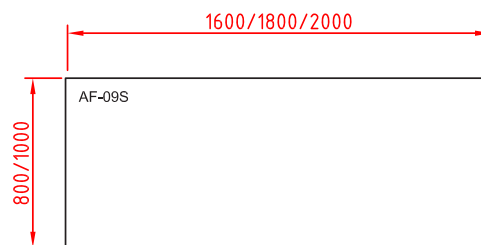

Í Sveigju-4 bjóðum við upp á margar gerðir af borðplötum. Hliðarborð geta staðið sjálf á fótum eða á hjólavögnum. Þau má jafnframt festa við skrifborðið en þá þarf þriggja tjakka stell.