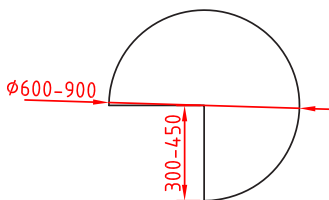

Smiðjuvegi 9 - 200 Kópavogi
Sími: 535-4300 - Fax: 535-4301
Netfang: axis@axis.is - www.axis.is

AXIS

Vönduð íslensk skrifstofuhúsgögn

www.axis.is