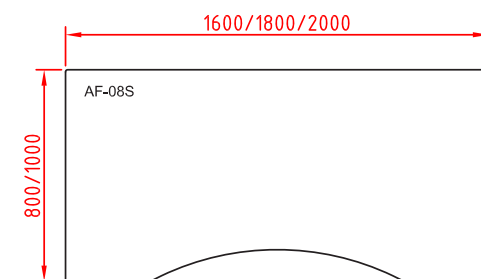

Smiðjuvegi 9 - 200 Kópavogi
Sími: 535-4300 - Fax: 535-4301
Netfang: axis@axis.is - www.axis.is

AXIS

Vönduð íslensk skrifstofuhúsgögn

www.axis.is