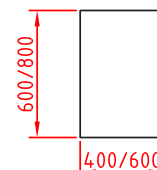

Smiðjuvegi 9 - 200 Kópavogi
Sími: 535-4300 - Fax: 535-4301
Netfang: axis@axis.is - www.axis.is

AXIS

Vönduð íslensk skrifstofuhúsgögn

www.axis.is