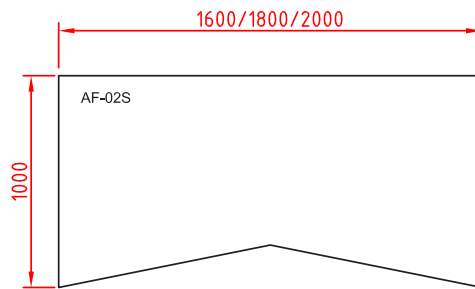

Í Sveigju-4 bjóðum við upp á margar gerðir af borðplötum. Hliðarborð geta staðið sjálf á fótum eða á hjólavögnum. Þau má jafnframt festa við skrifborðið en þá þarf þriggja tjakka stell.