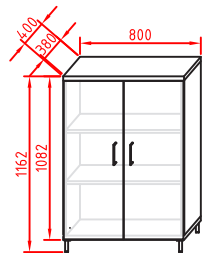

Smiðjuvegi 9 - 200 Kópavogi
Sími: 535-4300 - Fax: 535-4301
Netfang: axis@axis.is - www.axis.is

AXIS

Vönduð íslensk skrifstofuhúsgögn

www.axis.is