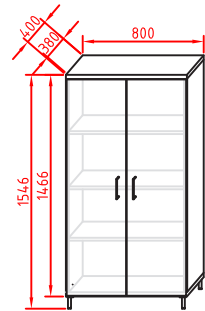

Smiðjuvegi 9 - 200 Kópavogi
Sími: 535-4300 - Fax: 535-4301
Netfang: axis@axis.is - www.axis.is

AXIS

Vönduð íslensk skrifstofuhúsgögn

www.axis.is