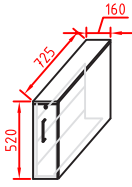

Smiðjuvegi 9 - 200 Kópavogi
Sími: 535-4300 - Fax: 535-4301
Netfang: axis@axis.is - www.axis.is

AXIS

Vönduð íslensk skrifstofuhúsgögn

www.axis.is