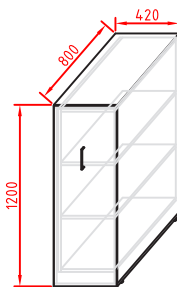

Smiðjuvegi 9 - 200 Kópavogi
Sími: 535-4300 - Fax: 535-4301
Netfang: axis@axis.is - www.axis.is

AXIS

Vönduð íslensk skrifstofuhúsgögn

www.axis.is