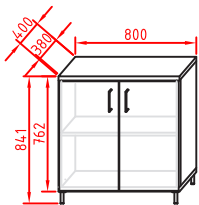

Smiðjuvegi 9 - 200 Kópavogi
Sími: 535-4300 - Fax: 535-4301
Netfang: axis@axis.is - www.axis.is

AXIS

Vönduð íslensk skrifstofuhúsgögn

www.axis.is