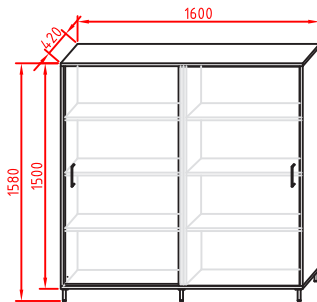

Smiðjuvegi 9 - 200 Kópavogi
Sími: 535-4300 - Fax: 535-4301
Netfang: axis@axis.is - www.axis.is

AXIS

Vönduð íslensk skrifstofuhúsgögn

www.axis.is