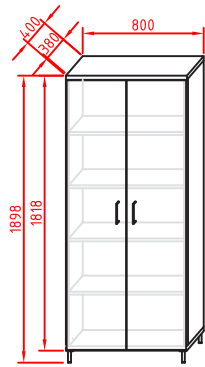

Smiðjuvegi 9 - 200 Kópavogi
Sími: 535-4300 - Fax: 535-4301
Netfang: axis@axis.is - www.axis.is

AXIS

Vönduð íslensk skrifstofuhúsgögn

www.axis.is