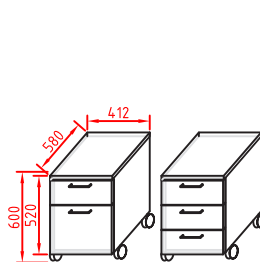

Smiðjuvegi 9 - 200 Kópavogi
Sími: 535-4300 - Fax: 535-4301
Netfang: axis@axis.is - www.axis.is

AXIS

Vönduð íslensk skrifstofuhúsgögn

www.axis.is