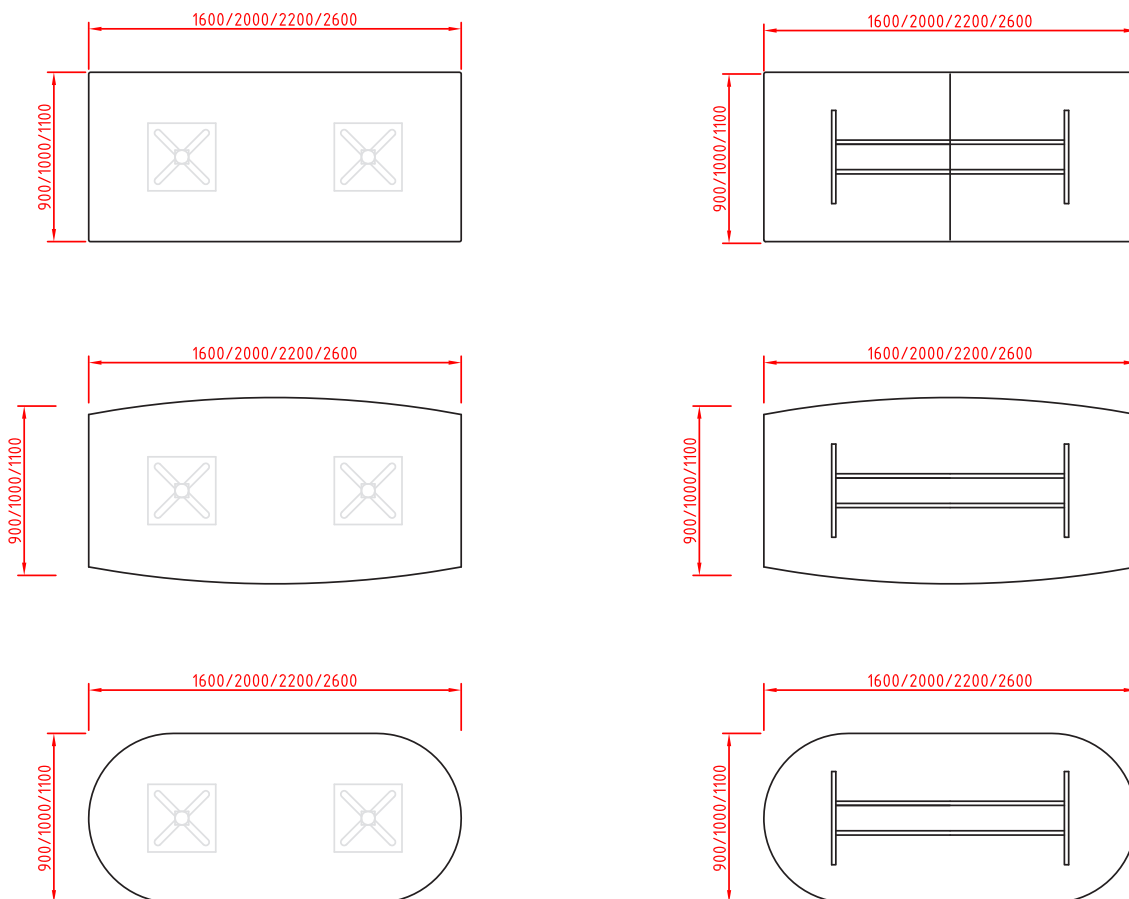

Ein tegund pedrali fótanna sem boðið er upp á undir fundarborð.