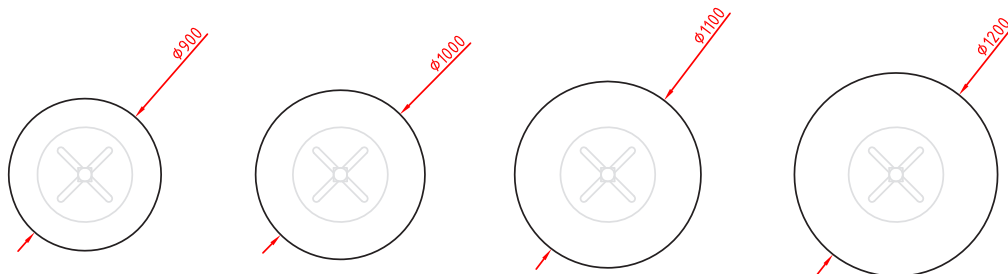

Axis framleiðir fundarborðin í mörgum stærðum og í mismunandi formi. Einnig er hægt að velja um hvað notað er undir borðið, stálfætur, viðargrind eða stálgrind.